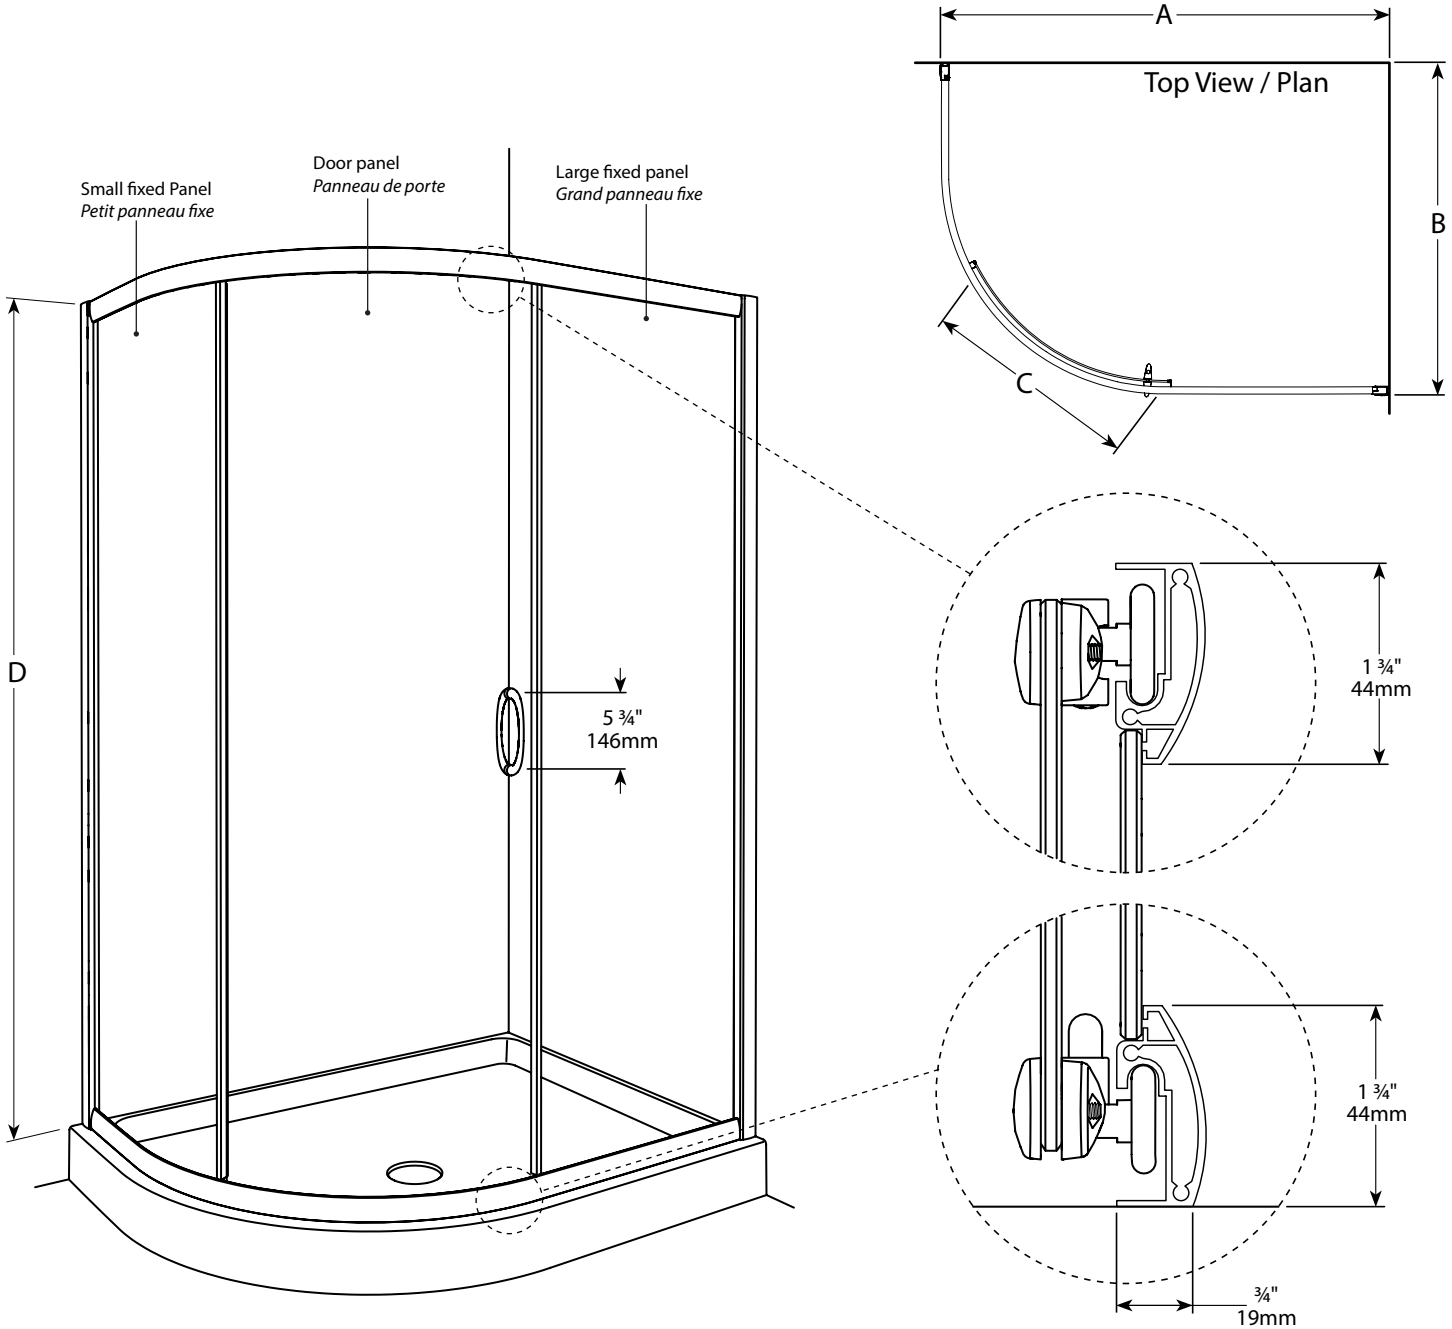

Capri Half-Round 3 / Capri demi-rond 3 | Shower / Douche

Curved glass sliding doors / Portes coulissantes courbées

Model shown / Modèle présenté : Capri Half- Round 3 / Demi-rond 3 (FA483-11-40)

FEATURES / CARACTÉRISTIQUES :

- ◆ Smooth top and bottom ball-bearing roller system
Système de roulement à bille doux en haut et en bas
- ◆ Anti-jump top and bottom rollers
Roulement anti-saut au haut et au bas
- ◆ Reversible right and left-opening door configuration
Ouverture de porte réversible à gauche ou à droite
- ◆ Tempered glass
Verre trempé
- ◆ Glass thickness : 5/32" (4mm) clear and prism
Épaisseur du verre : 5/32" (4mm) clair et prisme
- ◆ 10-year limited warranty
Garantie limitée de 10 ans
- ◆ Easy to install ([see Instruction Manual](#))
Facile d'installation ([Voir le manuel d'instruction](#))

Model Modèle	Min / Max (A)	Min / Max (B)	Approx. Entry Opening Ouverture entrée approx. (C)	Height Hauteur (D)	Small Fixed Panel (incl.AL) Petit panneau fixe (incl.AL)	Small Fixed Panel (Glass) Petit panneau fixe (Verre)	Door Panel Panneau de porte	Large Fixed Panel (incl.AL) Grand panneau fixe (incl.AL)	Large Fixed Panel (Glass) Grand panneau fixe (Verre)	Acrylic Base
FA483	45 13/16" to/à 46 1/4" 1163mm to/à 1175mm	33 3/4" to/à 34 1/4" 857mm to/à 870mm	18" 457mm	70" 1778mm	□ 21 1/4" x 70" □ 540mm x 1778mm	□ 20 1/4" x 67 1/8" □ 514mm x 1705mm	□ 24 7/8" x 69 1/8" □ 632mm x 1755mm	22 5/8" x 70" 575mm x 1778mm	21 3/4" x 67 1/8" 552mm x 1705mm	ABR3648L ABR3648R