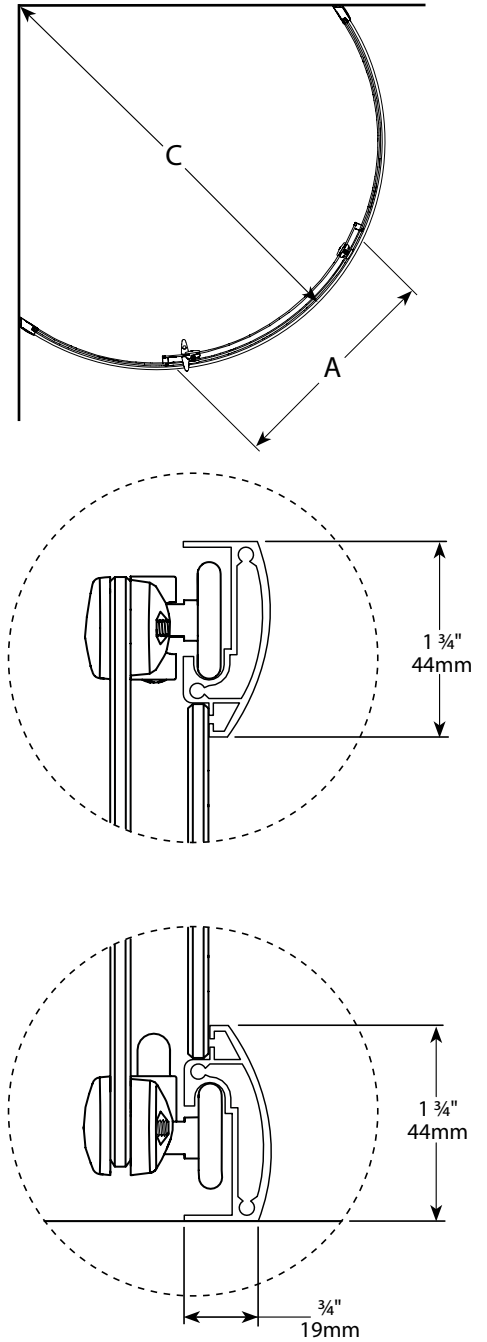

Capri Arc 3 | Shower / Douche
Curved glass sliding doors / Portes coulissantes courbées

Model shown / Modèle présenté : Capri Arc 3 (FAX323-11-40)

FEATURES / CARACTÉRISTIQUES :

- ◆ Smooth top and bottom ball-bearing roller system
Système de roulement à bille doux en haut et en bas
- ◆ Anti-jump on top and bottom
Anti-saut en haut et en bas
- ◆ Multiple configurations
Configurations multiples disponibles
- ◆ Reversible right and left-opening door configuration
Ouverture de porte réversible à gauche ou à droite
- ◆ Tempered glass
Verre trempé
- ◆ Glass thickness : 5/32" (4mm) clear and prism
Épaisseur du verre : 5/32" (4mm) clair et prisme
- ◆ Heavy-duty extrusions
Extrusions solides
- ◆ 10-year limited warranty
Garantie limitée de 10 ans
- ◆ Easy to install ([see Instruction Manual](#))
Facile d'installation ([Voir le manuel d'instruction](#))

Top View / Plan

Model / Modèle	Dimension / Dimension	Approx. Entry Opening / Ouverture entrée approx. (A)	Height / Hauteur (B)	Min / Max (C)	Narrow Fixed Panel / Panneau Fixe étroit	Large Fixed Panel / Grand Panneau Fixe	Door Panels / Panneaux de porte	Acrylic Wall / Mur	Base
FAX323	32" x 32" 813mm x 813mm	19" 482mm	70" 1778 mm	41 3/8" to/à 41 1/16" 1050mm to/à 1065mm	14 3/8" x 67 1/8" 364mm x 1705mm	22 1/4" x 67 1/8" 565mm x 1705mm	25 1/8" x 69 1/4" 638mm x 1758mm	N/A	ABB32, ALB32
FAX363	36" x 36" 914mm x 914mm	20" 508mm	70" 1778 mm	43 3/8" to/à 44 3/16" 1108mm to/à 1122mm	14 7/8" x 67 1/8" 376mm x 1705mm	23 1/8" x 67 1/8" 586mm x 1705mm	26" x 69 1/4" 660mm x 1758mm	AWF3672, AWF3677	ABB36, ALB36