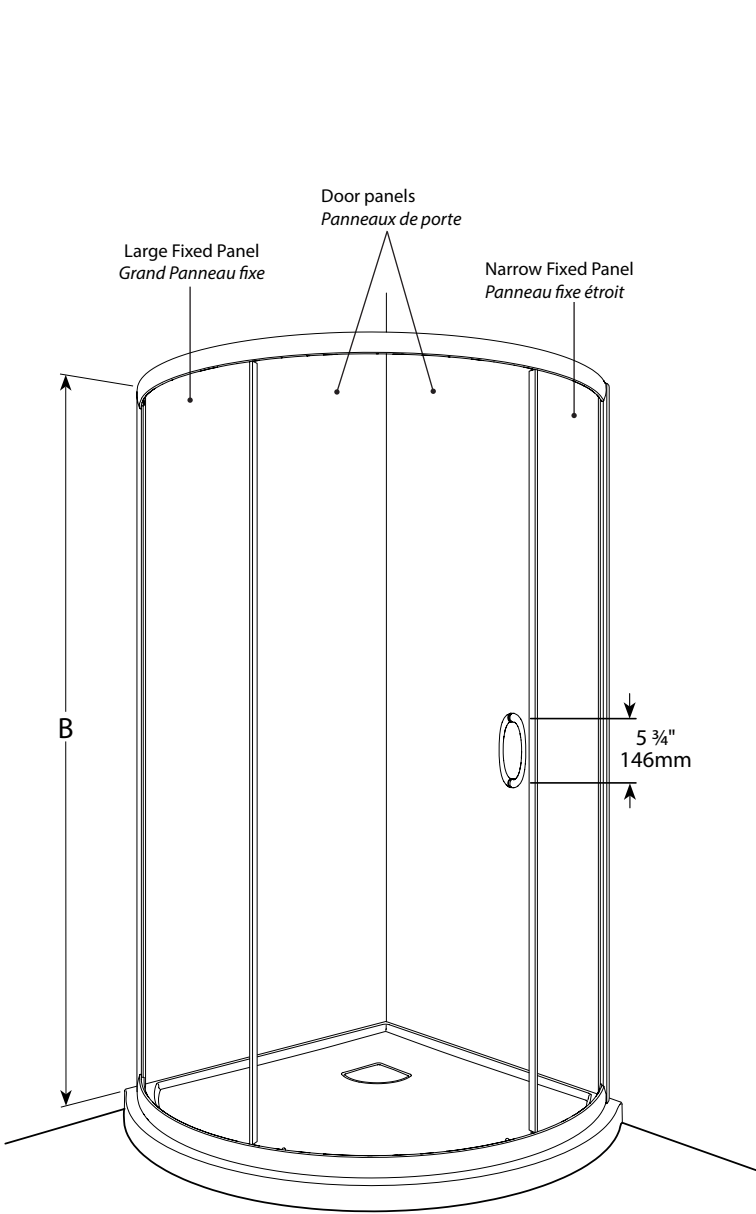

Capri Arc 3 | Shower / Douche
Curved glass sliding doors / Portes coulissantes courbées

Model shown / Modèle présenté : Capri Arc 3 (FAX323-11-40)

FEATURES / CARACTÉRISTIQUES :

- ◆ Smooth top and bottom ball-bearing roller system
Système de roulement à bille doux en haut et en bas
- ◆ Anti-jump on top and bottom
Anti-saut en haut et en bas
- ◆ Multiple configurations
Configurations multiples disponibles
- ◆ Reversible right and left-opening door configuration
Ouverture de porte réversible à gauche ou à droite
- ◆ Tempered glass
Verre trempé
- ◆ Glass thickness : 5/32" (4mm) clear and prism
Épaisseur du verre : 5/32" (4mm) clair et prisme
- ◆ Heavy-duty extrusions
Extrusions solides
- ◆ 10-year limited warranty
Garantie limitée de 10 ans
- ◆ Easy to install ([see Instruction Manual](#))
Facile d'installation ([Voir le manuel d'instruction](#))

Top View / Plan

Model / Modèle	Dimension / Dimension	Approx. Entry Opening / Ouverture entrée approx. (A)	Height / Hauteur (B)	Min / Max (C)	Narrow Fixed Panel / Panneau Fixe étroit	Large Fixed Panel / Grand Panneau Fixe	Door Panels / Panneaux de porte	Acrylic Wall / Mur	Base
FAX323	32" x 32" 813mm x 813mm	19" 482mm	70" 1778 mm	41 3/8" to/à 41 1/16" 1050mm to/à 1065mm	14 3/8" x 67 1/8" 364mm x 1705mm	22 1/4" x 67 1/8" 565mm x 1705mm	25 1/8" x 69 1/4" 638mm x 1758mm	N/A	ABB32, ALB32
FAX363	36" x 36" 914mm x 914mm	20" 508mm	70" 1778 mm	43 3/8" to/à 44 3/16" 1108mm to/à 1122mm	14 7/8" x 67 1/8" 376mm x 1705mm	23 1/8" x 67 1/8" 586mm x 1705mm	26" x 69 1/4" 660mm x 1758mm	AWF3672, AWF3677	ABB36, ALB36