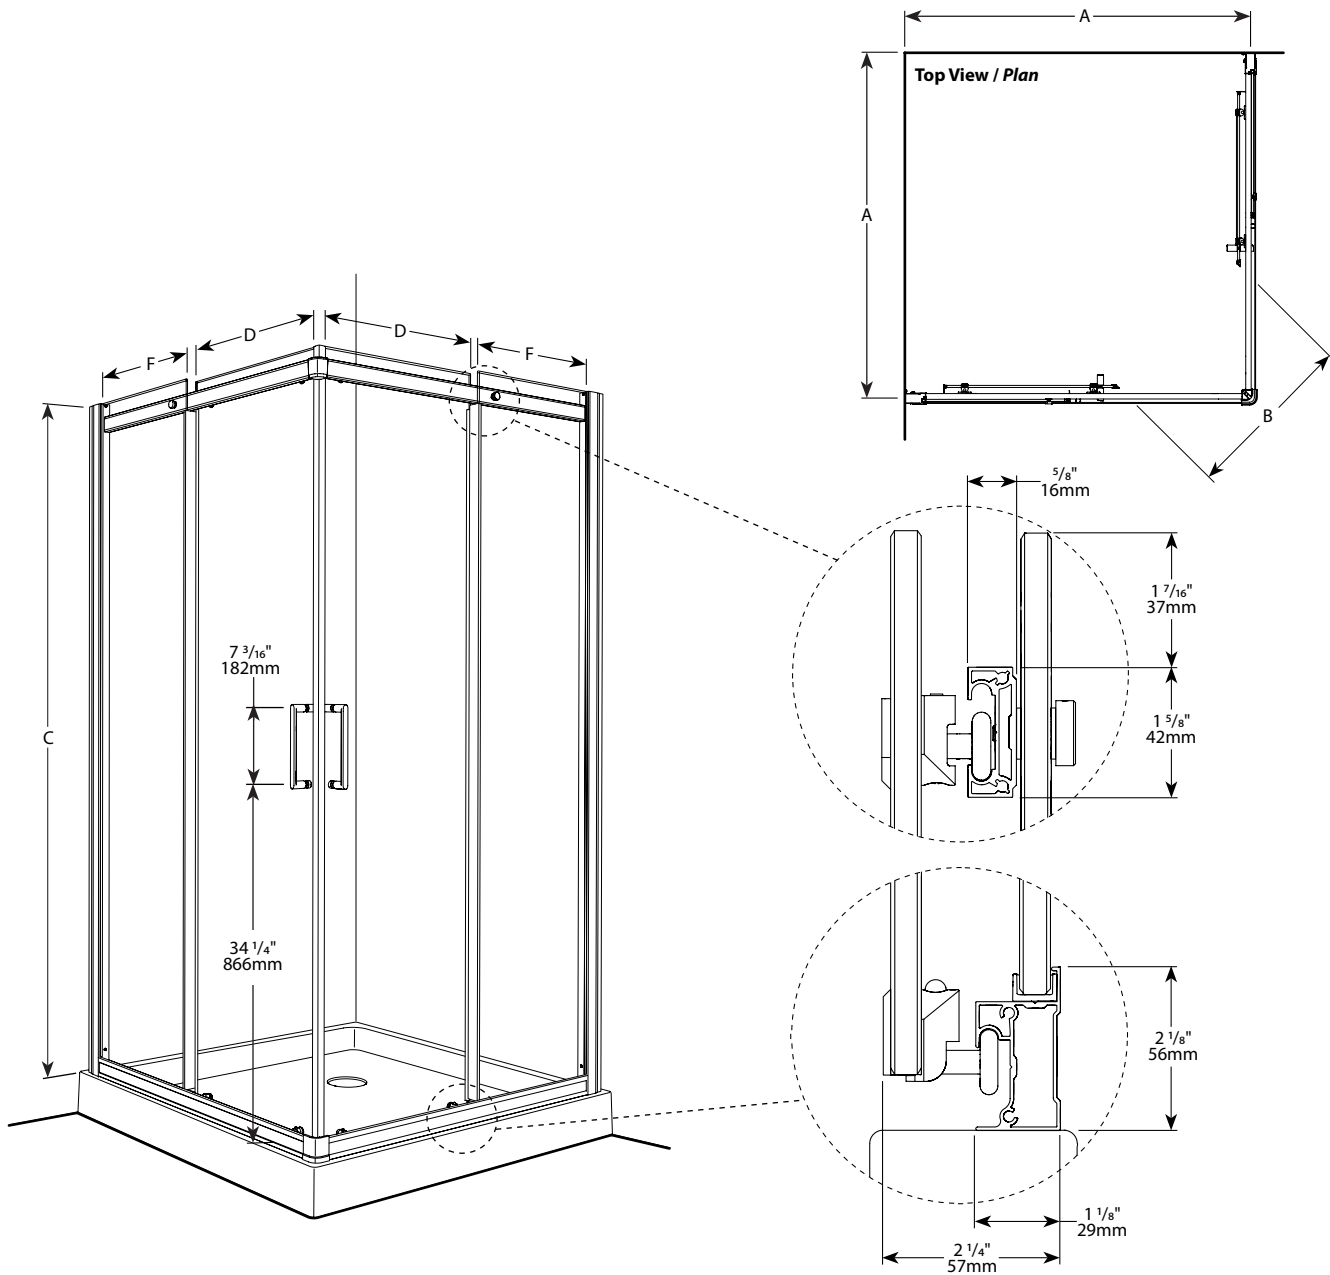

Apollo Square / Apollo carré | Shower / Douche

Semi-frameless corner entry sliding doors / Portes coulissantes à entrée en coin avec cadre partiel

Model shown / Modèle présenté: STC42-11-40

FEATURES / CARACTÉRISTIQUES :

- ◆ Concealed double roller system
Roulette double dissimulée
- ◆ Deluxe handle
Poignée de qualité supérieure
- ◆ An anti-jump running rail design
Rail avec anti-saut sécuritaire
- ◆ Glass thickness : Clear 1/4" (6-mm)
Épaisseur du verre : Clair 1/4" (6-mm)
- ◆ Tempered glass
Verre trempé
- ◆ 10-year limited warranty
Garantie limitée de 10 ans
- ◆ Easy to install ([see Instruction Manual](#))
Facile à installer ([Voir le manuel d'instruction](#))

* **MODEL STC4236 IS REVERSIBLE / Modèle STC4236 EST RÉVERSIBLE**

Model Modèle	Wall Opening Ouverture (A)	Approx. Entry Opening Entrée (B)	Height Hauteur (C)	Door panel Panneau de porte (D)	Fixed panel Panneau fixe (F)	Base	Acrylic Wall Mur en acrylic
STC32	28 15/16" to/à 29 7/16" 735mm to/à 748mm	14 1/2" 368mm	75" 1905mm	15 3/16" x 74 1/4" 387mm x 1886mm	11" x 73 3/4" 279mm x 1861mm	ABC32, ALC32	N/A
STC36	32 15/16" to/à 33 7/16" 837mm to/à 850mm	17 1/2" 444mm	75" 1905mm	17 3/16" x 74 1/4" 437mm x 1886mm	13" x 73 3/4" 330mm x 1861mm	ABC36, ALC36, ABF3636	AWF3677 *Not compatible with ABF3636 * Non compatible avec la base ABF3636
STC42	38 15/16" to/à 39 7/16" 989mm to/à 1002mm	21 1/2" 444mm	75" 1905mm	20 3/16" x 74 1/4" 513mm x 1886mm	16" x 73 3/4" 406mm x 1861mm	ABC42, ALC42	N/A
STC4236	38 15/16" to/à 39 7/16" 989mm to/à 1002mm	17 5/8" 444mm	75" 1905mm	20 3/16" x 74 1/4" 513mm x 1886mm	16" x 73 3/4" 406mm x 1861mm	ABF3642	N/A
	32 15/16" to/à 33 7/16" 837mm to/à 850mmW			17 3/16" x 74 1/4" 437mm x 1886mm	13" x 73 3/4" 330mm x 1861mm		