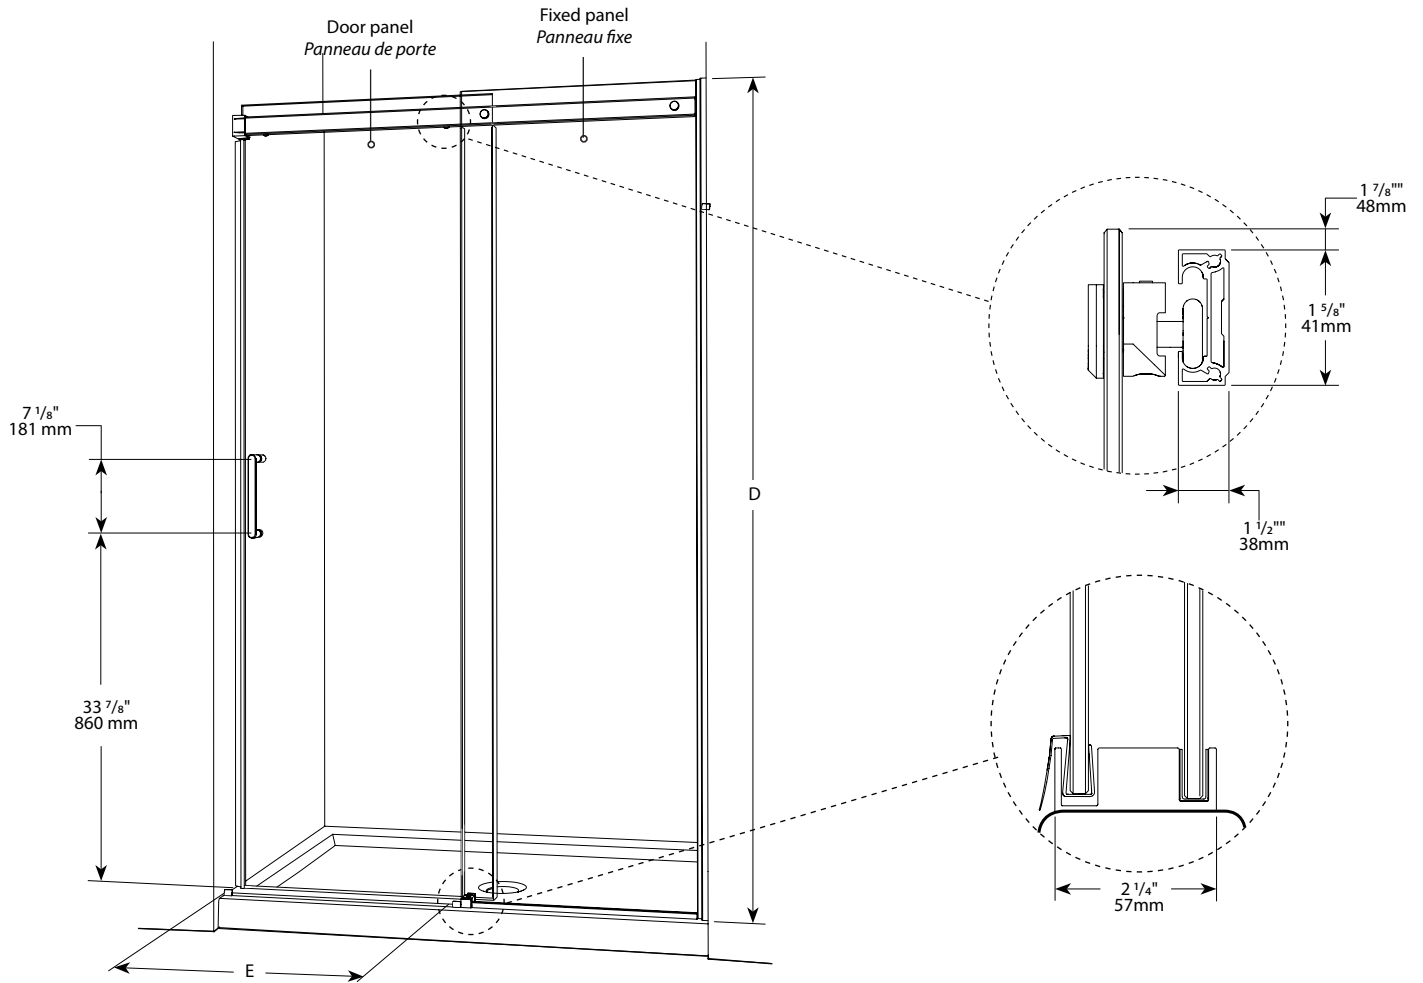

Sliding door and fixed panel / Porte coulissante et panneau fixe

Model shown / Modèle présenté : Apollo In-Line / Apollo en alcôve (NA60-11-40)

FEATURES / CARACTÉRISTIQUES :

- ◆ European style frameless door
Portes sans Cardre de style européen
- ◆ Multiple configurations available
Configurations multiples disponibles
- ◆ Superior bottom guiding system
Guide du bas de qualité supérieure
- ◆ Tempered glass
Verre trempé
- ◆ Glass thickness : Clear 1/4" (6-mm)
Épaisseur du verre : Clair 1/4" (6-mm)
- ◆ Reversible right and left opening door configuration
Ouverture de porte réversible pour une installation à gauche ou à droite
- ◆ 10-year limited warranty
Garantie limitée de 10 ans
- ◆ Easy to install ([see Instruction Manual](#))
Facile à installer ([Voir le manuel d'instruction](#))

Model / Modèle	Wall Opening / Ouverture (A)	Fixed panel / Panneau fixe (B)	Door panel / Panneau de porte (C)	Height / Hauteur (D)	Approx. Entry Opening / Entrée (E)	Base
NA48	45" to/à 48" 1143mm to/à 1219mm	21 1/4" x 75" 540mm x 1905mm	25 3/4" x 74 13/16" 654mm x 1900mm	75" 1905mm	18" to/à 21" 457mm to/à 533mm	ABF3248, ABF3448 ABF3648, ABE3648 ADF3648, ABF4836
NA60	57" to/à 60" 1448mm to/à 1524mm	27 1/4" x 75" 692mm x 1905mm	31 3/4" x 74 13/16" 806mm x 1900mm	75" 1905mm	24" to/à 27" 610mm to/à 686mm	ABF3060, ABE3260 ABF3260, ABF6032 ABF3460, ABE3660 ADF3660, ABF3660 ABF6036, ABF4260 ABF4860
NA72	69" to/à 72" 1752mm to/à 1829mm	33 1/4" x 75" 845mm x 1905mm	37 3/4" x 74 13/16" 959mm x 1900mm	75" 1905mm	30" to/à 33" 762mm to/à 838mm	ABF3672