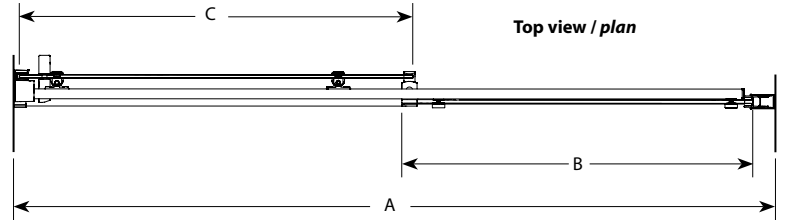

Sliding door and fixed panel / Porte coulissante et panneau fixe

Model shown / Modèle présenté : Apollo In-Line / Apollo en alcôve (NA60-11-40)

FEATURES / CARACTÉRISTIQUES :

- ◆ European style frameless door
Portes sans Cardre de style européen
- ◆ Multiple configurations available
Configurations multiples disponibles
- ◆ Superior bottom guiding system
Guide du bas de qualité supérieure
- ◆ Tempered glass
Verre trempé
- ◆ Glass thickness : Clear 1/4" (6-mm)
Épaisseur du verre : Clair 1/4" (6-mm)
- ◆ Reversible right and left opening door configuration
Ouverture de porte réversible pour une installation à gauche ou à droite
- ◆ 10-year limited warranty
Garantie limitée de 10 ans
- ◆ Easy to install ([see Instruction Manual](#))
Facile à installer ([Voir le manuel d'instruction](#))

Model / Modèle	Wall Opening / Ouverture (A)	Fixed panel / Panneau fixe (B)	Door panel / Panneau de porte (C)	Height / Hauteur (D)	Approx. Entry Opening / Entrée (E)	Base
NA48	45" to/à 48" 1143mm to/à 1219mm	21 1/4" x 75" 540mm x 1905mm	25 3/4" x 74 13/16" 654mm x 1900mm	75" 1905mm	18" to/à 21" 457mm to/à 533mm	ABF3248, ABF3448 ABF3648, ABE3648 ADF3648, ABF4836
NA60	57" to/à 60" 1448mm to/à 1524mm	27 1/4" x 75" 692mm x 1905mm	31 3/4" x 74 13/16" 806mm x 1900mm	75" 1905mm	24" to/à 27" 610mm to/à 686mm	ABF3060, ABE3260 ABF3260, ABF6032 ABF3460, ABE3660 ADF3660, ABF3660 ABF6036, ABF4260 ABF4860
NA72	69" to/à 72" 1752mm to/à 1829mm	33 1/4" x 75" 845mm x 1905mm	37 3/4" x 74 13/16" 959mm x 1900mm	75" 1905mm	30" to/à 33" 762mm to/à 838mm	ABF3672