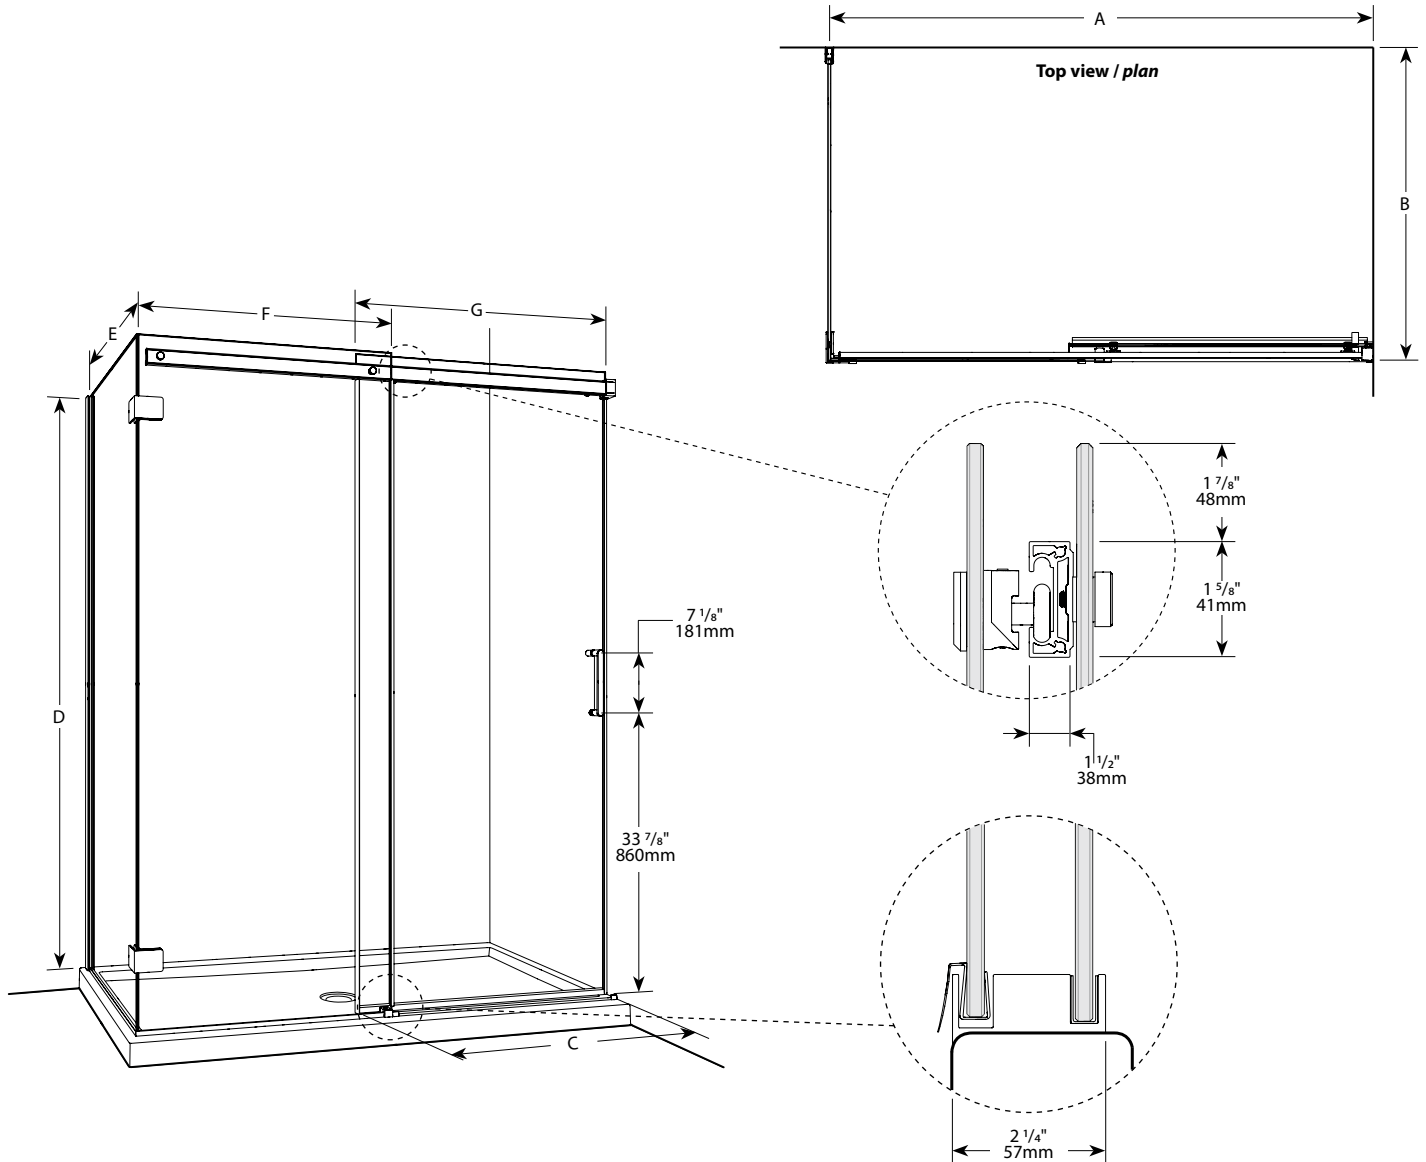

Technical information / Information technique

Project / Projet : Contact : Date : Tel / Tél :	Products and specifications are subject to change without notice. Please contact our sale office for any further enquiry. <i>Les produits et les caractéristiques peuvent être modifiés sans préavis. Pour toute demande de renseignements, veuillez communiquer avec notre service à la clientèle.</i>	Glass / Verre	Finish Options / Finis
		$\frac{1}{4}$" (6 mm) 40 : Clear / Clair	11 : Chrome / Chrome 25 : Brushed Nickel / Nickel brossé

Model / Modèle	Finished wall to center of wall jamb / Ouverture du mur fini au centre du verre (A)	Finished wall to center of wall jamb / Ouverture du mur fini au centre du verre (B)	Approx. Entry Opening / Entrée (C)	Height / Hauteur (D)	Return panel / Panneau de côté (E)	Fixed panel / Panneau fixe (F)	Door Panel / Panneau de porte (G)	Base
NAW4832	45" to/à 48" 1143mm to/à 1219mm	29" to/à 29 1/2" 737mm to/à 749mm	18" to/à 21" 457mm to/à 533mm	75" 1905mm	27 13/16" x 75" 706mm x 1905mm	23" x 75" 584mm x 1905mm	25 3/4" x 74 13/16" 654mm x 1900mm	ABF3248
NAW4836	45" to/à 48" 1143mm to/à 1219mm	33" to/à 33 1/2" 838mm to/à 851mm	18" to/à 21" 457mm to/à 533mm	75" 1905mm	31 13/16" x 75" 808mm x 1905mm	23" x 75" 584mm x 1905mm	25 3/4" x 74 13/16" 654mm x 1900mm	ABF3648, ABE3648, ADF3648, ABF4836, ABF4836
NAW6032	57" to/à 60" 1448mm to/à 1524mm	29" to/à 29 1/2" 737mm to/à 749mm	24" to/à 27" 610mm to/à 686mm	75" 1905mm	27 13/16" x 75" 706mm x 1905mm	29" x 75" 737mm x 1905mm	31 3/4" x 74 13/16" 806 mm x 1900mm	ABF3260, ABE3260
NAW6036	57" to/à 60" 1448mm to/à 1524mm	33" to/à 33 1/2" 838mm to/à 851mm	24" to/à 27" 610mm to/à 686mm	75" 1905mm	31 13/16" x 75" 808mm x 1905mm	29" x 75" 737mm x 1905mm	31 3/4" x 74 13/16" 806mm x 1900mm	ABF3460, ABE3660, ADF3660, ABF6036, ABF6036, ABF6036, ABF4260, ABF4860