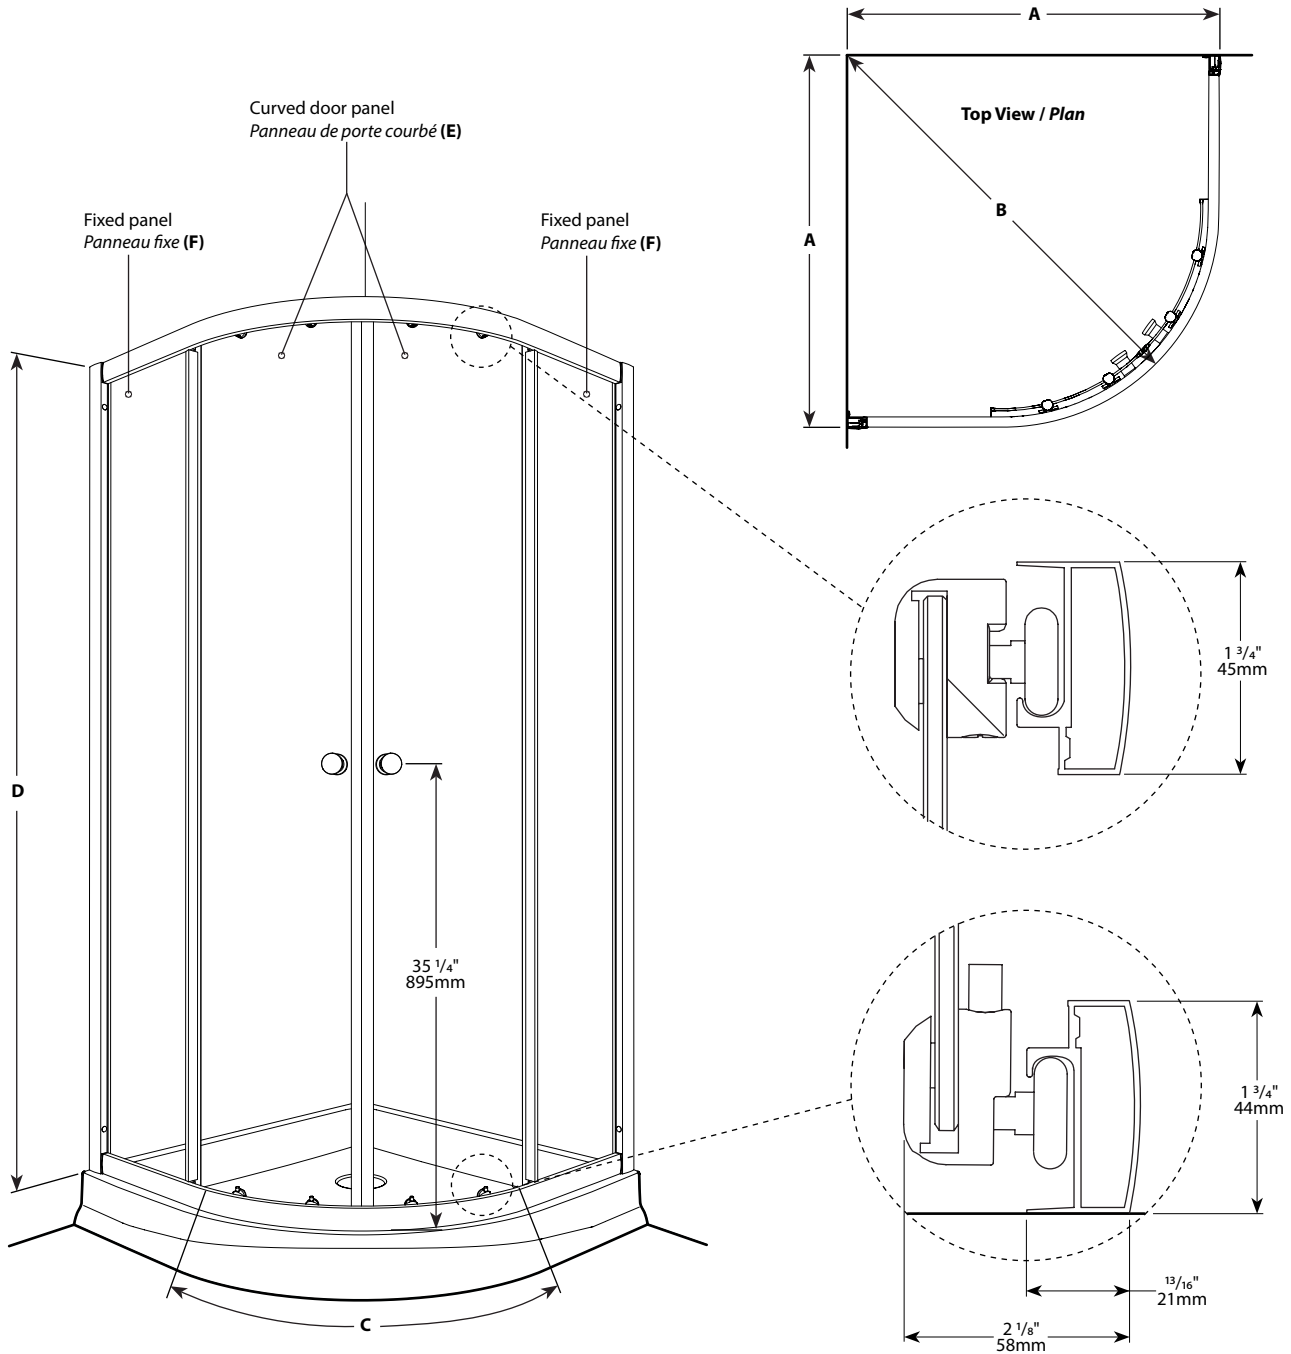

Alina Round /Alina Rond | Shower/ Douche

Semi-frameless round sliding doors / Portes coulissantes arrondies avec cadre partiel

Model shown / Modèle présenté : Alina (FCR36-11-40)

FEATURES / CARACTÉRISTIQUES :

- ◆ Space-saving sliding door panel
Porte coulissante parfaite pour les petits espaces
- ◆ Concealed double roller system on an anti-jump running rail design
Roulette double anti-saut dissimulé derrière le rail
- ◆ No cut necessary on top and bottom track to facilitate installation
Rails de roulement sans coupe nécessaire pour faciliter l'installation
- ◆ Spring loaded bottom roller to ease installation and maintenance
Roulette inférieure a ressort pour faciliter l'installation et l'entretien
- ◆ Glass thickness :5/32" (4mm) Clear
Épaisseur du verre : 5/32" (4mm) clair
- ◆ Tempered glass
Verre trempé
- ◆ Central opening
Ouverture centrale
- ◆ 10-year limited warranty
Garantie limitée de 10 ans
- ◆ Easy to install ([see Instruction Manual](#))
Facile à installer ([Voir le manuel d'instruction](#))

Model / Modèle	(Min / Max) Finished wall to wall jamb / Ouverture du mur fini au jambage (A)	(Min / Max) Finished wall to rail / Du mur fini à la barre de roulement (B)	Approx. Entry Opening / Entrée (C)	Height / Hauteur (D)	Door Panel / Panneau de porte (E)	Fixed Panel (without aluminium) / Panneau fixe (sans aluminium) (F)	Base	Acrylic wall / Mur acrylique
FCR36	33 ³ / ₈ " to/à 33 ⁷ / ₈ " 847mm to/à 860mm	38 ⁷ / ₈ " to/à 39 ³ / ₈ " 987mm to/à 1000mm	19" 483mm	70" 1778 mm	15 ³ / ₈ " x 69 ¹⁵ / ₁₆ " 390mm x 1757mm	10 ⁵ / ₈ " x 66 ¹⁵ / ₁₆ " 270mm x 1700mm	ABR36, ALR36	AWF3672, AWF3677